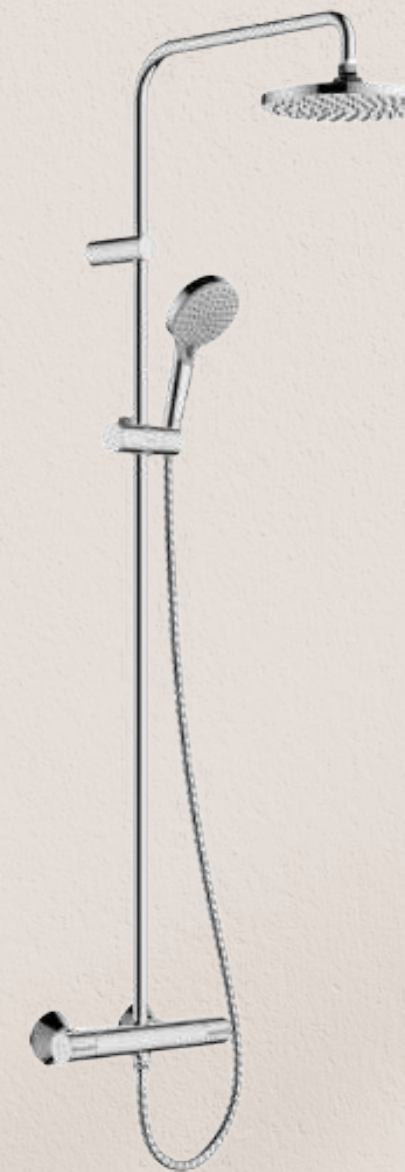

# PLANTA BAJO CUBIERTA

PLANTA BAJO  
CUBIERTA

SOLERÍA Y APIACADOS

Lowell cream 60x120

Lowell set cream 60x120

Noura miel 20x120

GRIFERÍA

Monomando lavabo

Conjunto ducha empotrada

PLANTA BAJO  
CUBIERTA

SANITARIOS

Inodoro a suelo

ZONA DE DUCHA

Platos de ducha microtex 100x80

Mampara puerta plegables 100

PLANTA BAJO  
CUBIERTA

MUEBLE + LAVABO

Mueble suspendido 2 cajones  
80  
+ lavabo

Acabado roble costa

Lavabo 80

ESPEJO

Espejo redondo 80cm con led cob 3000k

Lavabo 80

ESPEJO

Espejo redondo 80cm con led cob 3000k