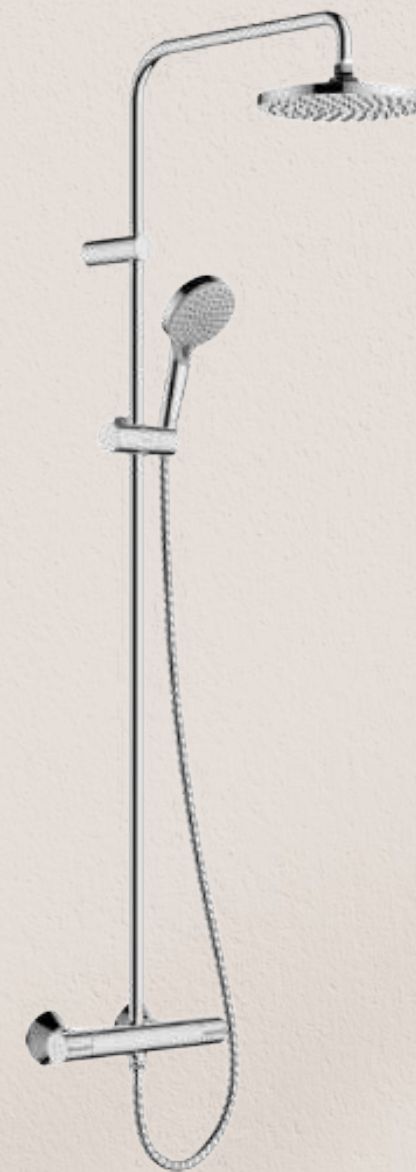

MUEBLE + LAVABO

Mueble suspendido 2 cajones  
80  
+ lavabo

Acabado roble costa

Lavabo 80

ESPEJO

Espejo redondo 80cm con led cob 3000k

## SOLERÍA Y APIACADOS

Lowell cream 60x120

Lowell set cream 60x120

Noura miel 20x120

## GRIFERÍA

Monomando lavabo

Conjunto ducha empotrada

Lavabo 80

ESPEJO

Espejo redondo 80cm con led cob 3000k