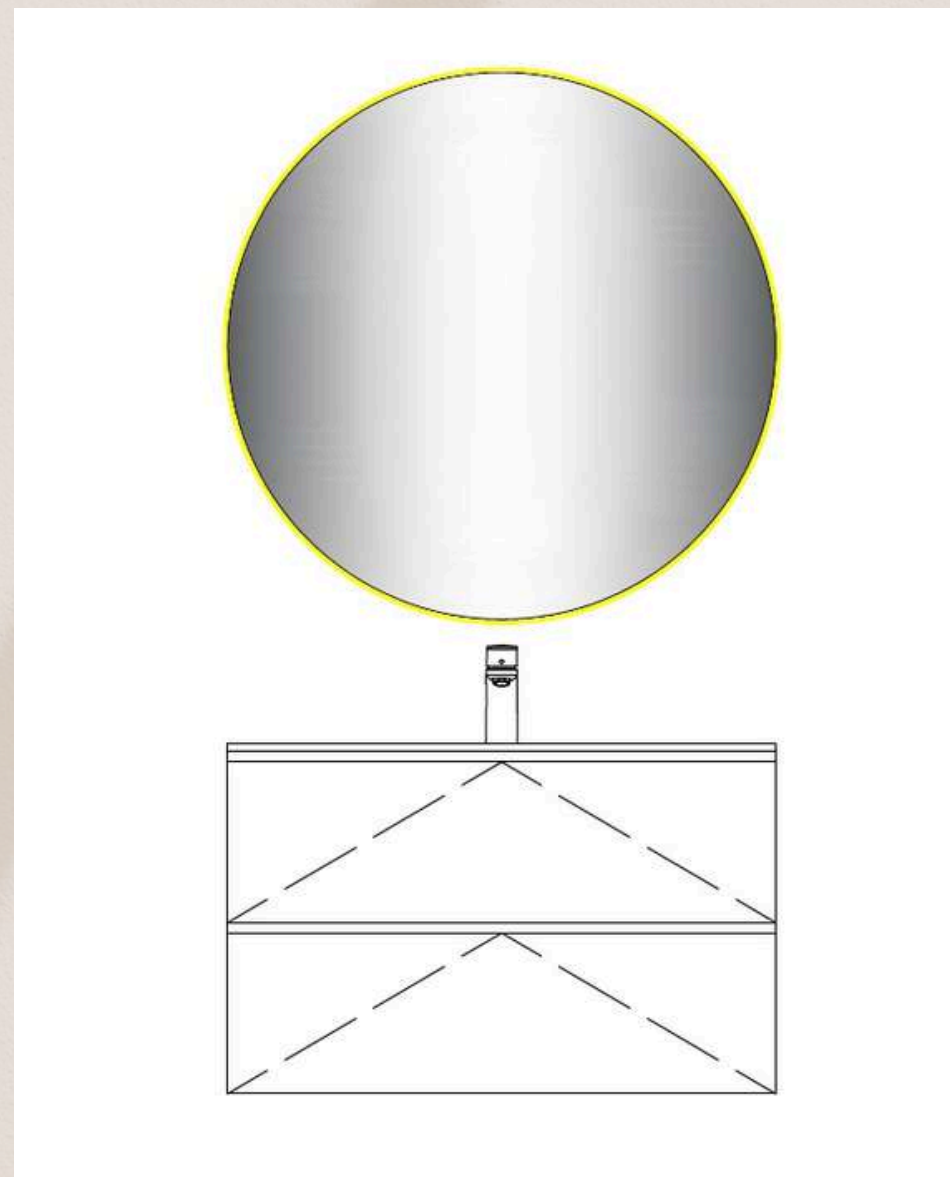

Conjunto ducha empotrada

PLANTA BAJO  
CUBIERTA

SANITARIOS

Inodoro a suelo

ZONA DE DUCHA

Platos de ducha microtex 100x80

Mampara puerta plegables 100

PLANTA BAJO  
CUBIERTA

MUEBLE + LAVABO

Mueble suspendido 2 cajones  
80  
+ lavabo

Acabado roble costa

Lavabo 80

ESPEJO

Espejo redondo 80cm con led cob 3000k