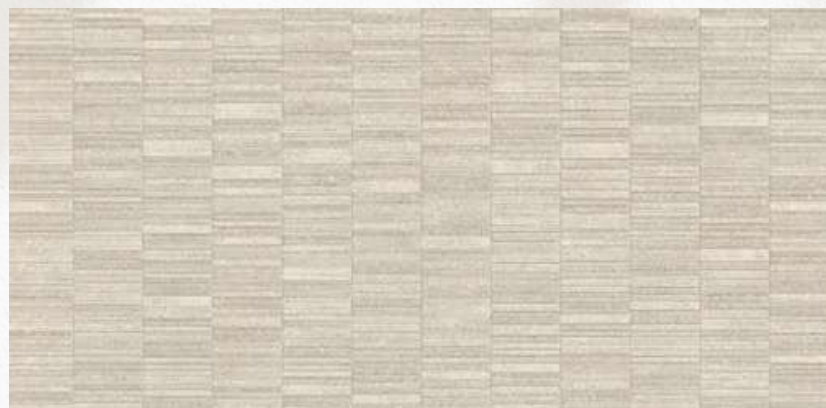

# PLANTA BAJO CUBIERTA

PLANTA BAJO  
CUBIERTA

SOLERÍA Y APIACADOS

Lowell cream 60x120

Lowell set cream 60x120

Noura miel 20x120

GRIFERÍA

Monomando lavabo