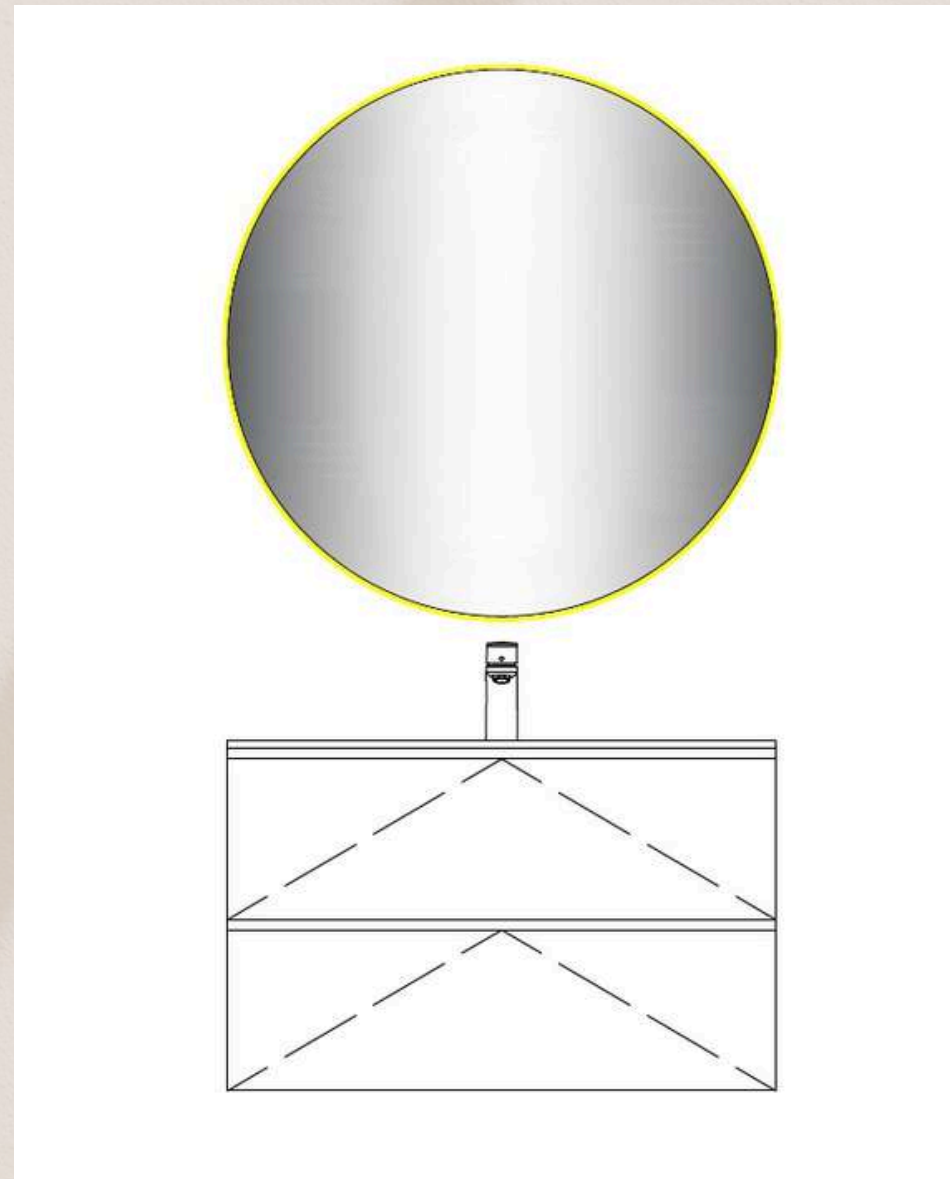

## ZONA DE DUCHA

Platos de ducha microtex 120x80  
Platos de ducha microtex 100x100

Mampara fijo + corredera 120

Mampara puerta plegables 100

MUEBLE + LAVABO

Mueble suspendido 2 cajones  
80  
+ lavabo

Acabado roble costa

Lavabo 80

ESPEJO

Espejo redondo 80cm con led cob 3000k